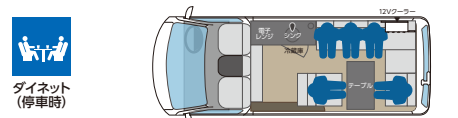

下部のラッピングデカールはオプション

ベース車：日産キャラバン
全長 4,695mm 全幅 1,695mm 全高 1,990mm
2,000ccガソリン（2WD）
2,800ccディーゼルトारボ（2WD・4WD）

NARROW CAMPER ナロー キャンパー

登録ナンバー 8

7 走行時 乗車定員

ダイネット（停車時）
大人2人 + 子供1人

3 就寝時 就寝

2段ベッド使用時
子供1人