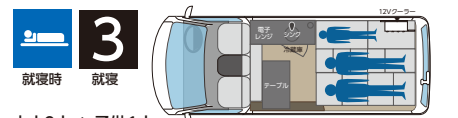

下部のラッピングデカールはオプション

ベース車：日産キャラバン
全長 4,695mm 全幅 1,695mm 全高 1,990mm
2,000ccガソリン（2WD）
2,800ccディーゼルトारボ（2WD・4WD）

NARROW CAMPER ナロー キャンパー

登録ナンバー 8

7 走行時 乗車定員

ダイネット（停車時）
大人2人 + 子供1人

3 就寝時 就寝

2段ベッド使用時
子供1人