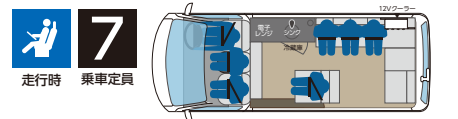

マグネット式ポータブルウォータータップ

ナローボディ・ロールーフコンパクトバンコン | アルテ

標準装備

49L冷蔵庫、電子レンジ、蓋付シンク、マグネット式ポータブルウォータータップ、清水・排水タンク各12L、リアスピーカー（2か所）、着脱式テーブル、3人掛けシート（2点式シートベルト）、1人掛けマルチシート（3点式シートベルト）、LEDアンビエントライト（間接照明）、シーリングボード（天井飾板）+LEDダウンライト、バックドア木目トリム（LED付）、カーテン、メインスイッチ、バッテリーメーター、サブバッテリー（80Ah）、12Vソケット

車両本体価格（税込）

*車両価格は、現時点での暫定価格です。ベース車の仕様変更により価格が変更する可能性があります。

標準仕様	¥5,000,600-
2WDガソリン	クーラーパッケージ：¥5,384,500- クーラーパッケージプラス：¥6,690,300- クーラーパッケージプラス2：¥6,189,700-
標準仕様	¥5,669,400-
2WDディーゼル	クーラーパッケージ：¥6,053,300- クーラーパッケージプラス：¥6,359,100- クーラーパッケージプラス2：¥6,858,500-
標準仕様	¥5,970,800-
4WDディーゼル	クーラーパッケージ：¥6,354,700- クーラーパッケージプラス：¥6,660,500- クーラーパッケージプラス2：¥7,159,900-

下部のラッピングデカールはオプション

ベース車：日産キャラバン
全長 4,695mm 全幅 1,695mm 全高 1,990mm
2,000ccガソリン（2WD）
2,800ccディーゼルトारボ（2WD・4WD）

NARROW CAMPER ナロー キャンパー

登録ナンバー 8

7 走行時 乗車定員

ダイネット（停車時）
大人2人 + 子供1人

3 就寝時 就寝

2段ベッド使用時
子供1人