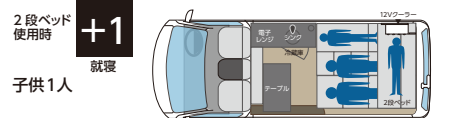

下部のラッピングデカールはオプション

ベース車：日産キャラバン
全長 4,695mm 全幅 1,695mm 全高 1,990mm
2,000ccガソリン（2WD）
2,800ccディーゼルトारボ（2WD・4WD）

NARROW CAMPER ナロー キャンパー

登録ナンバー 8

7 走行時 乗車定員

ダイネット（停車時）
大人2人 + 子供1人

3 就寝時 就寝

2段ベッド使用時
子供1人