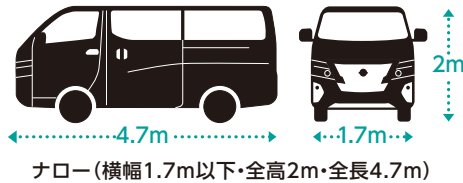

ナロー キャンパー

下部のラッピングデカールはオプション

SINCE 1964
60th

LAC
Group

ANNEX
CAMPING CAR

コンパクトバンコン アルテの特長

高さ制限のある駐車場でも安心

一般的な高さ制限のある駐車場は、高さが2.0m~2.3mの範囲で設けられています。Arteの全高は1990mmなので立体駐車場など安心して駐車できます。