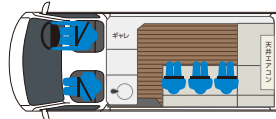

\*車両価格は、現時点での暫定価格です。ベース車の仕様変更により価格が変更する可能性があります。

スカイライトルーフ・ベンチレーター標準装備  
 下部のラッピングデカールはオプション

NARROW CAMPER

ナロー キャンパー

登録  
ナンバー

8

5  
走行時 乗車定員

バンGLシッターは  
乗車定員6名(前席3名)