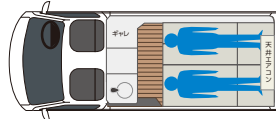

続編も製作予定 CH.登録↓よろしくお願ひします。

ANNEX LIBERTY CH.
配信スタート

Instagram
annex.campingcar

株式会社アネックス 本社/工場 徳島県吉野川市鴨島町知恵島 1150-1

LAC Group Life is an Adventure with C

アネックス販売店情報

202410