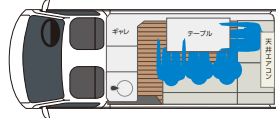

本質を知るベテランキャンパーも納得

気軽に運転できる、最もコンパクトなハイエースベース。
テーブルは大きなサイズで、ひとりの場合はテーブルをそのままに就寝でき、
ふたり旅ではテーブルを跳ね上げれば手軽に全面ベッドに。
抜群の収納力と必要十分な装備、経験者ほど共感するレイアウトです。

Wizが選ばれる理由

ナローハイルーフ

全幅が1,695mmなので細い山道で大車種とすれ違ってても安心して運転ができます。また、全高2,370mmと室内空間があり中央のスカイライトルーフが標準装備され車内で立ったまま着替えることができます。

2人旅を考え尽くした設計

マットを埋め込むだけで1,900mm×1,400mmのベッド展開ができます。跳ね上げ式のテーブルはお座敷にもなる優れたもの。リクライニングシートで二人並んでゆっくり過ごせます。天井やベッド下、エアコン横、テーブル裏などあらゆるところに収納スペースが用意され取り出しやすい設計になっています。

広いキッチンカウンター

幅1,380mm×奥行550mm×700mmの大きなカウンターには、電子レンジ（標準装備）が備え付けられ食器や大きな鍋などを収納できるスペースが3つも装備されています。中央のボードを上げれば運転席から雨に濡れずに後部座席に移動できるようになりました。

製造・販売元

全国に展開する販売店で安心のサポート
販売店情報、車の詳細、
カタログ閲覧・請求などHPにて

アネックスのキャンピングカー総合情報サイト

annex-rv.co.jp

アネックス 検索

記載の写真には、オプション、撮影小物が含まれています。仕様等変更する場合があります。

ウォークスルータイプ

ホームエアコン搭載モデル

FFヒーター標準装備

Wiz Compact van conversion model
for two people travel

ウィズ

標準装備

冷蔵庫30L、清水・排水タンク各10L、蓋付シンク、ポータブルウォータータップ、カセットコンロ、テーブル、マックスファン、スカイライトルーフ、外部電源装置（標準バッテリー用）、薄型ソーラーパネル105W+コントローラー、サブバッテリーシステム、インバーター（1,500W正弦波）、電子レンジ（ヘルツフリータイプ）、FFヒーター、シーリングボード（天井装飾）+ LEDダウンライト（リモコンディマー付）、LEDランプ、LEDアンビエントライト、横向きシート（2点式シートベルト付）、プリーツカーテン、レースカーテン、断熱加工、パッドドア木目トリム（LED付）

ホームエアコン搭載モデル

ホームエアコン、リチウムイオンバッテリー100Ah×2個、ホームエアコン専用外部電源口、ポータブルバッテリー電源口

ホームエアコン搭載モデルプラス

ホームエアコン、リチウムイオンバッテリー 495Ah×1個、ホームエアコン専用外部電源口&ポータブルバッテリー電源口、3,000Wインバーター（1,500Wインバーター）

ベース車：トヨタ ハイエース ロングバン キャンパー特装車

全長 4,695mm 全幅 1,695mm 全高 2,370mm

2,000ccガソリン(2WD)

2,800ccディーゼルターボ(4WD)

車両本体価格